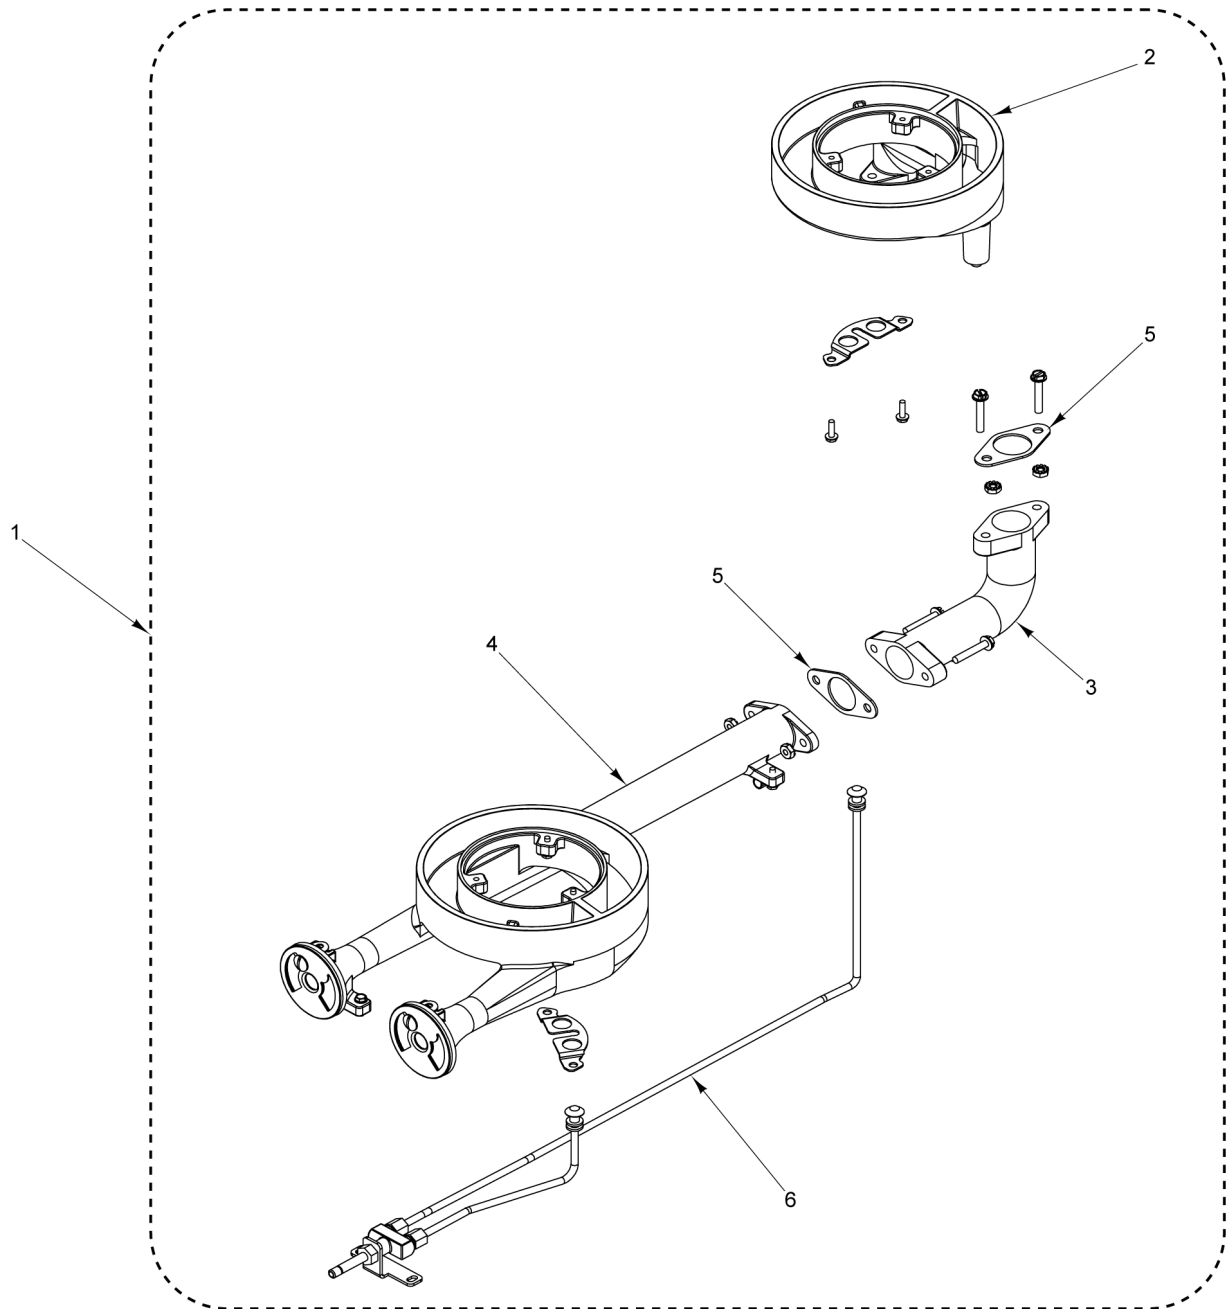

PL-61414

**18/36 IN STEP UP OPEN TOP BURNER**

**18/36 IN STEP UP OPEN TOP BURNER**

ILLUS. PL-61414	PART NO.	NAME OF PART	AMT.
1	00-957882-00001	Bowl - Front 18" Step Up.....2	2
2	00-957881-00001	Bowl - Rear 18" Step Up.....2	2
3	00-957877-000G1	Frame - 18" Step Up.....2	2

**36 IN 6 OPEN TOP STEP UP BURNER**

**36 IN 6 OPEN TOP STEP UP BURNER**

ILLUS.	PART NO.	NAME OF PART	AMT.
PL-61415			
1	00-957878-00001	Bowl - 12" Front.....	1
2	00-958879-00001	Bowl - 12" Rear.....	1
3	00-957877-000G1	Frame - 18" Step Up.....	1
4	00-957817-000G1	Burner Assy. - Step Up.....	AR
5	00-957880-00001	Support - Burner Step Up.....	AR